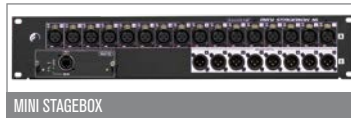

SOUNDCRAFT SI EXPRESSION