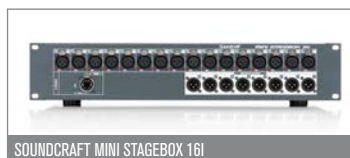

## PRODUCTOS

JBL CB770JE

JBL M20

DBX PA2

DBX ZONEPRO 1261M

SOUNDCRAFT SI EXPRESSION

SOUNDCRAFT MINI STAGEBOX 16i

PEAVEY SERIE CS4000