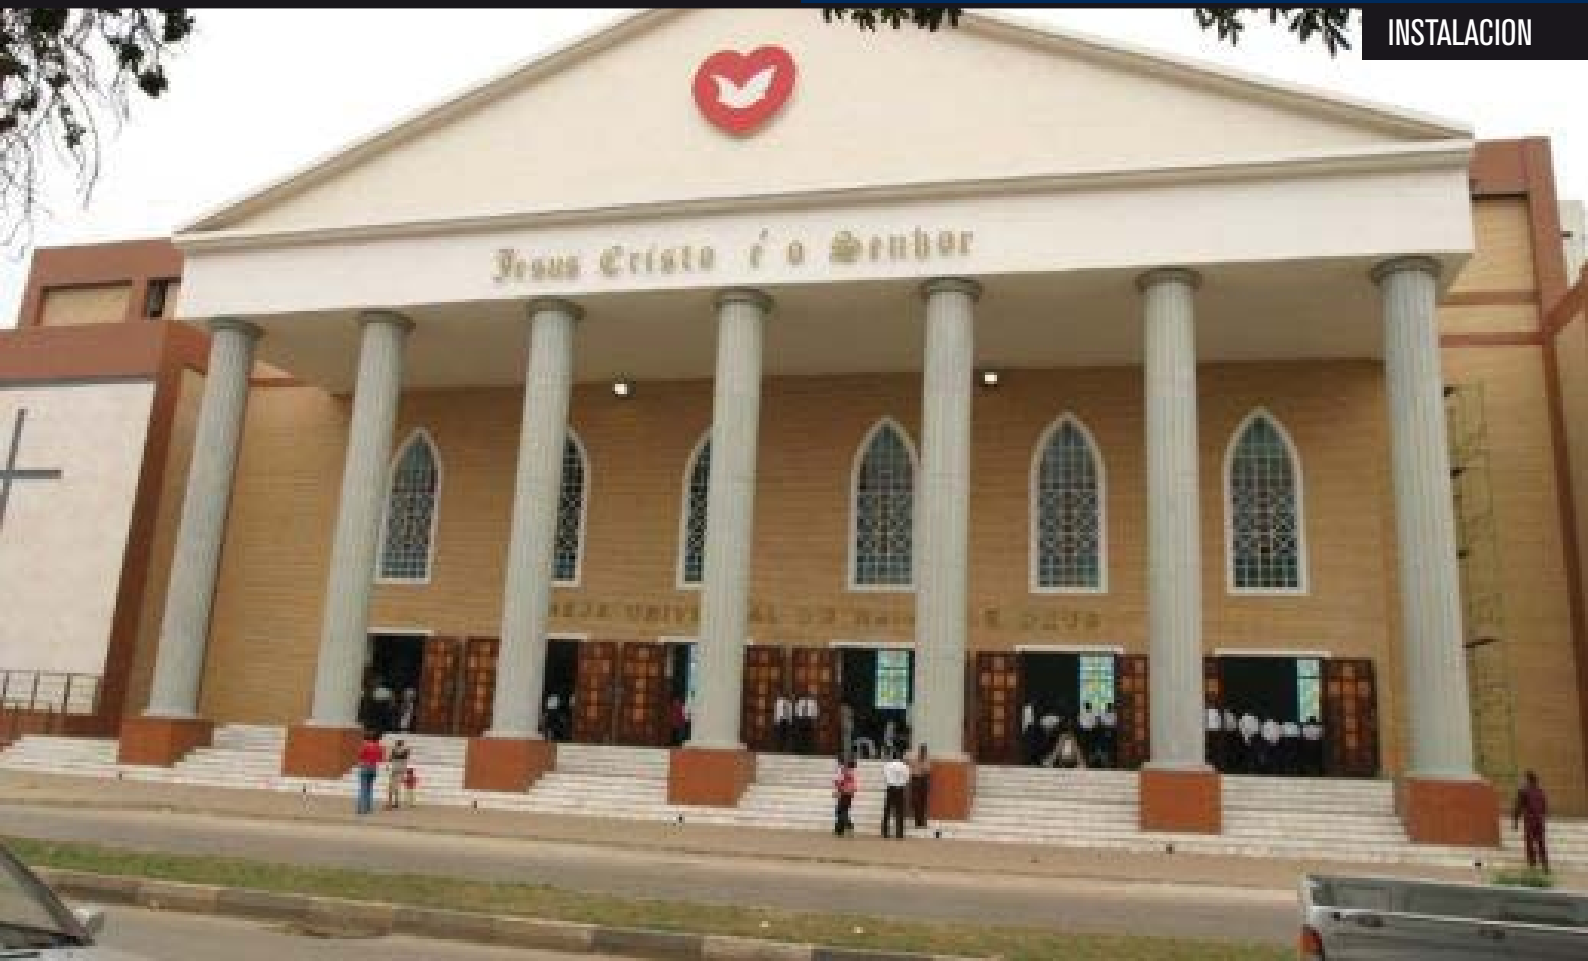

IGLESIA UNIVERSAL DEL REINO DE DIOS

INSTALACION

PRODUCTOS

CROWN

UBICACION

Buenos Aires

ARGENTINA

SUPERFICIE

850m2